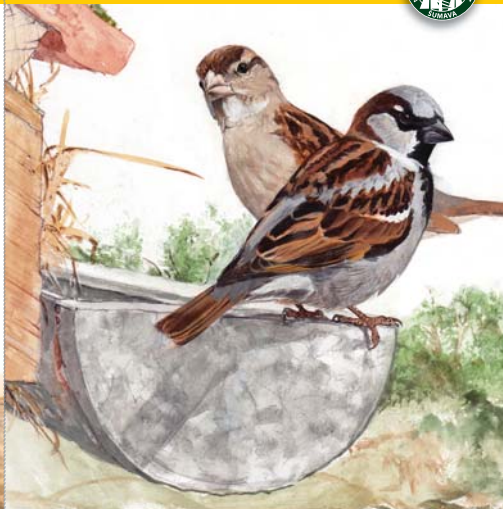

Kuna skalní

Martes foina
Steinmarder
Stone Marten

Délka těla: 37–52 cm
Délka ocasu: 21–31 cm

Liška obecná

Vulpes vulpes
Rotfuchs
Red Fox

Délka těla: 55–80 cm
Délka ocasu: 30–45 cm

Krysa obecná

Rattus rattus
Hausratte
Black Rat

Délka těla: 16–23,5 cm
Ocas: 18,5–25,5 cm

Potkan obecný

Rattus norvegicus
Wanderratte
Brown Rat

Délka těla: 16–27 cm
Ocas: 12,5–23 cm

Sova pálená

Tyto alba
Schleiereule
Barn Owl

Délka těla: 33–39 cm
Rozpětí křídel: 80–95 cm
zvláště chráněný druh

Vrabc domácí

Passer domesticus
Haussperling
House Sparrow

Délka těla: 14–16 cm

Netopýr ušatý

Plecotus auritus
Braunes Langohr
Common Long-eared Bat

Délka těla: 40–52 mm
zvláště chráněný druh

Ježek západní

Erinaceus europaeus
Braunbrüstigel
Western European Hedgehog