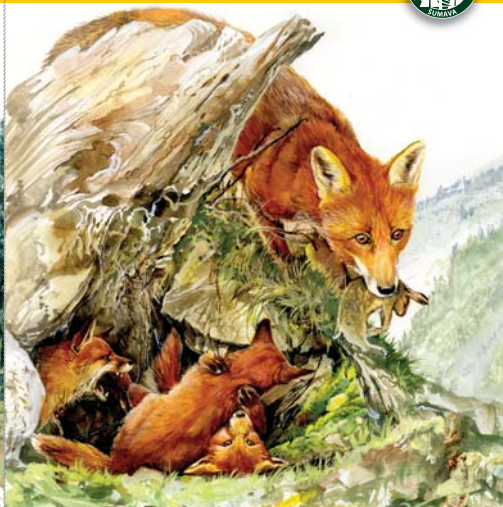

Kuna skalní

Martes foina
Steinmarder
Stone Marten

Délka těla: 37–52 cm
Délka ocasu: 21–31 cm

Liška obecná

Vulpes vulpes
Rotfuchs
Red Fox

Délka těla: 55–80 cm
Délka ocasu: 30–45 cm

Krysa obecná

Rattus rattus
Hausratte
Black Rat

Délka těla: 16–23,5 cm
Ocas: 18,5–25,5 cm

Potkan obecný

Rattus norvegicus
Wanderratte
Brown Rat

Délka těla: 16–27 cm
Ocas: 12,5–23 cm

Sova pálená

Tyto alba
Schleiereule
Barn Owl

Délka těla: 33–39 cm
Rozpětí křídel: 80–95 cm
zvláště chráněný druh