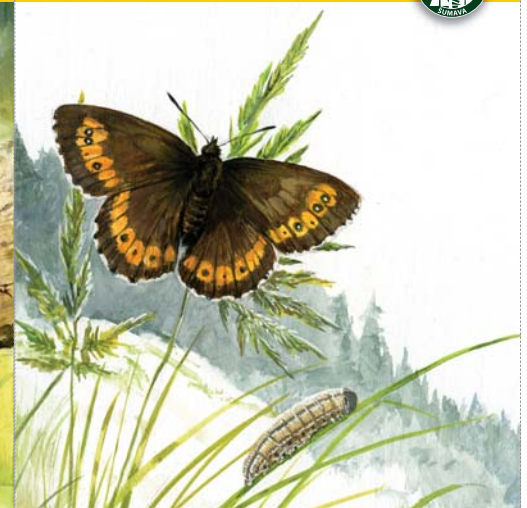

Slunéčko sedmítečné

Coccinella septempunctata
Siebenpunkt-Marienkäfer
Seven-spot Ladybird

Délka těla: 5–8 mm

Vrbař čtyřtečný

Chrysa quadripunctata
Vierpunkt-Ameisenblattkäfer
Fourspotted Leaf Beetle

Délka těla: 7–11 mm

Pýchavkovník červcový

Endomychus coccineus
Scharlachrote Stäublingskäfer
Scarlet Endomychus

Délka těla: 4–6 mm

Okáč rudopásný

Erebia euryale
Berg-Mohrenfalter
Large Ringlet

Délka těla: 33–40 mm

Babočka paví oko

Srnec obecný

Capreolus capreolus
Reh
Roe Deer

Délka těla: 100–140 cm