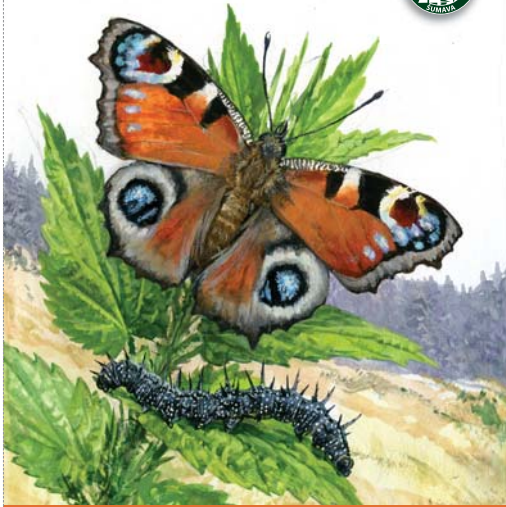

Slunéčko sedmítečné

Coccinella septempunctata
Siebenpunkt-Marienkäfer
Seven-spot Ladybird

Délka těla: 5–8 mm

Vrbař čtyřtečný

Chrysa quadripunctata
Vierpunkt-Ameisenblattkäfer
Fourspotted Leaf Beetle

Délka těla: 7–11 mm

Pýchavkovník červcový

Endomychus coccineus
Scharlachrote Stäublingskäfer
Scarlet Endomychus

Délka těla: 4–6 mm

Okáč rudopásný

Erebia euryale
Berg-Mohrenfalter
Large Ringlet

Délka těla: 33–40 mm

Babočka paví oko

Inachis io
Tagryfaucnauge
Peacock Butterfly

Délka těla: 50–60 mm

Rys ostrovid

Lynx lynx
Eurasischer Luchs
Eurasian Lynx

Délka těla: 70–130 cm

Jelen lesní

Cervus elaphus
Rotlirsch
Red Deer

Délka těla: 150–250 cm

Srnec obecný

Capreolus capreolus
Reh
Roe Deer

Délka těla: 100–140 cm