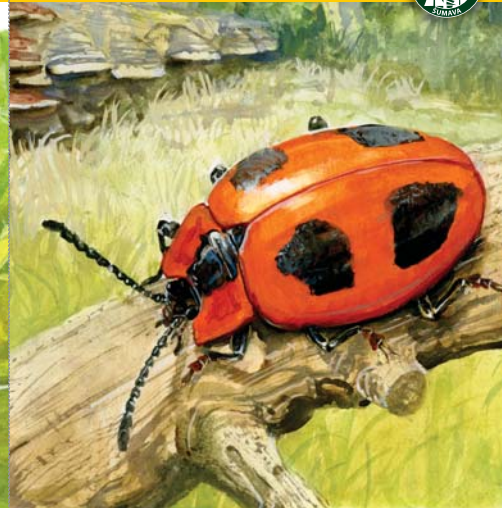

Slunéčko sedmítečné

Coccinella septempunctata
Siebenpunkt-Marienkäfer
Seven-spot Ladybird

Délka těla: 5–8 mm

Vrbař čtyřtečný

Chrysa quadripunctata
Vierpunkt-Ameisenblattkäfer
Fourspotted Leaf Beetle

Délka těla: 7–11 mm

Pýchavkovník červcový

Endomychus coccineus
Scharlachrote Stäublingskäfer
Scarlet Endomychus

Délka těla: 4–6 mm

Okáč rudopásný

Erebia euryale
Berg-Mohrenfalter
Large Ringlet

Délka těla: 33–40 mm

Babočka paví oko

Srnec obecný

Capreolus capreolus
Reh
Roe Deer

Délka těla: 100–140 cm