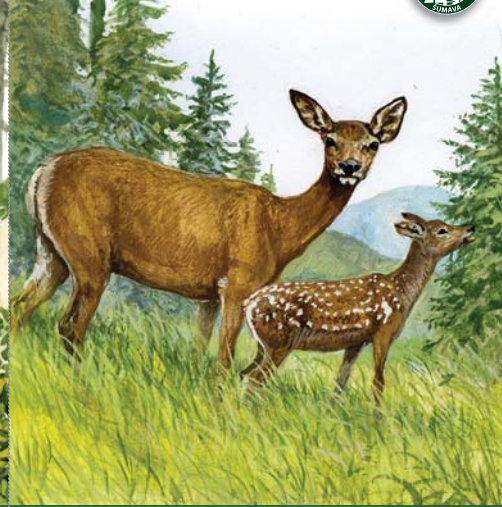

Pýchavkovník červcový

Endomychus coccineus
Scharlachrote Stäublingskäfer
Scarlet Endomychus

Délka těla: 4–6 mm

Okáč rudopásný

Erebia euryale
Berg-Mohrenfalter
Large Ringlet

Délka těla: 33–40 mm

Babočka paví oko

Inachis io
Tagryfaucnauge
Peacock Butterfly

Délka těla: 50–60 mm

Rys ostrovid

Lynx lynx
Eurasischer Luchs
Eurasian Lynx

Délka těla: 70–130 cm

Jelen lesní

Cervus elaphus
Rotlirsch
Red Deer

Délka těla: 150–250 cm

Srnec obecný

Capreolus capreolus
Reh
Roe Deer

Délka těla: 100–140 cm