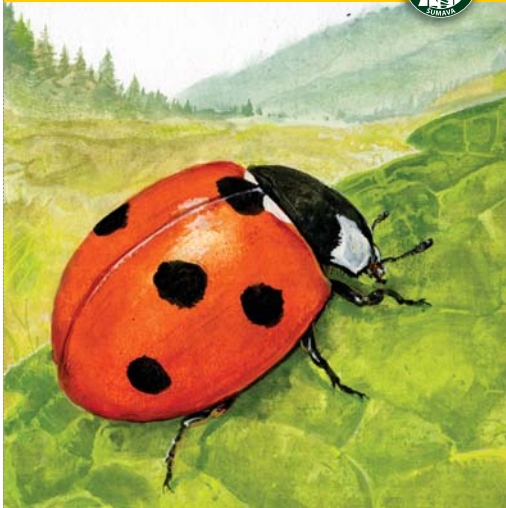

Slunéčko sedmítečné

Coccinella septempunctata
Siebenpunkt-Marienkäfer
Seven-spot Ladybird

Délka těla: 5–8 mm

Vrbař čtyřtečný

Chrysa quadripunctata
Vierpunkt-Ameisenblattkäfer
Fourspotted Leaf Beetle

Délka těla: 7–11 mm

Pýchavkovník červcový

Endomychus coccineus
Scharlachrote Stäublingskäfer
Scarlet Endomychus

Délka těla: 4–6 mm

Okáč rudopásný

Erebia euryale
Berg-Mohrenfalter
Large Ringlet

Délka těla: 33–40 mm

Babočka paví oko

Srnec obecný

Capreolus capreolus
Reh
Roe Deer

Délka těla: 100–140 cm