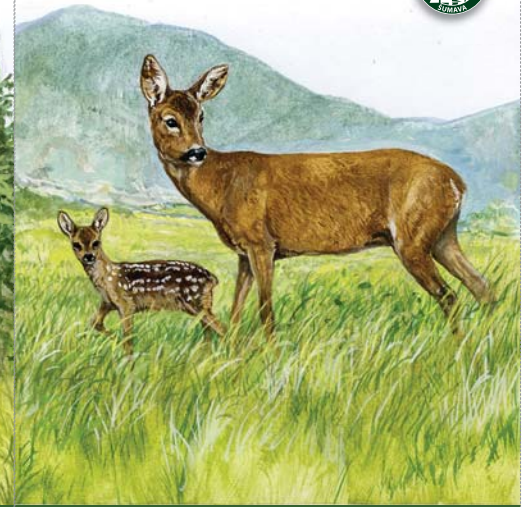

Slunéčko sedmítečné

Coccinella septempunctata
Siebenpunkt-Marienkäfer
Seven-spot Ladybird

Délka těla: 5–8 mm

Vrbař čtyřtečný

Chrysa quadripunctata
Vierpunkt-Ameisenblattkäfer
Fourspotted Leaf Beetle

Délka těla: 7–11 mm

Pýchavkovník červcový

Endomychus coccineus
Scharlachrote Stäublingskäfer
Scarlet Endomychus

Délka těla: 4–6 mm

Okáč rudopásný

Erebia euryale
Berg-Mohrenfalter
Large Ringlet

Délka těla: 33–40 mm

Babočka paví oko

Inachis io
Tagryfaucnauge
Peacock Butterfly

Délka těla: 50–60 mm

Rys ostrovid

Lynx lynx
Eurasischer Luchs
Eurasian Lynx

Délka těla: 70–130 cm

Jelen lesní

Cervus elaphus
Rotlirsch
Red Deer

Délka těla: 150–250 cm

Srnec obecný

Capreolus capreolus
Reh
Roe Deer

Délka těla: 100–140 cm