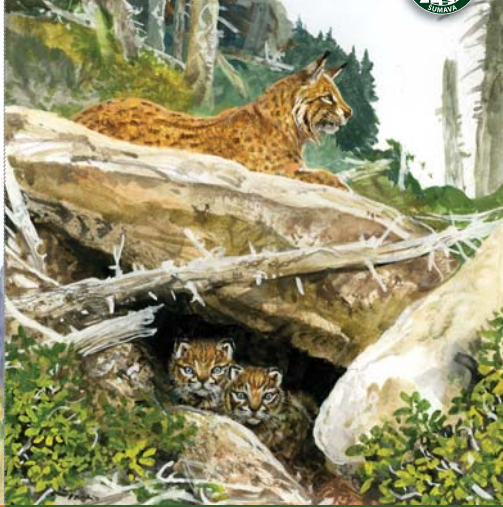

Slunéčko sedmítečné

Coccinella septempunctata
Siebenpunkt-Marienkäfer
Seven-spot Ladybird

Délka těla: 5–8 mm

Vrbař čtyřtečný

Chrysa quadripunctata
Vierpunkt-Ameisenblattkäfer
Fourspotted Leaf Beetle

Délka těla: 7–11 mm

Pýchavkovník červcový

Endomychus coccineus
Scharlachrote Stäublingskäfer
Scarlet Endomychus

Délka těla: 4–6 mm

Okáč rudopásný

Erebia euryale
Berg-Mohrenfalter
Large Ringlet

Délka těla: 33–40 mm

Babočka paví oko

Inachis io
Tagryfaucnauge
Peacock Butterfly

Délka těla: 50–60 mm

Rys ostrovid

Lynx lynx
Eurasischer Luchs
Eurasian Lynx

Délka těla: 70–130 cm

Jelen lesní

Cervus elaphus
Rotlirsch
Red Deer

Délka těla: 150–250 cm

Srnec obecný

Capreolus capreolus
Reh
Roe Deer

Délka těla: 100–140 cm