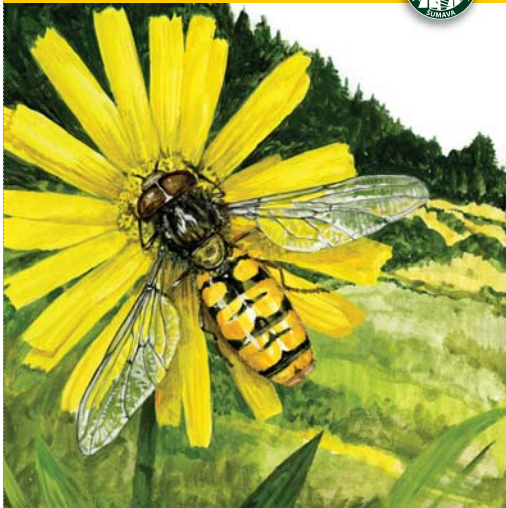

Pestřenka pruhaná

Episyrphus balteatus
Hain-Schwefelgä
Marmelade Flj

Velikost: 10–14 mm