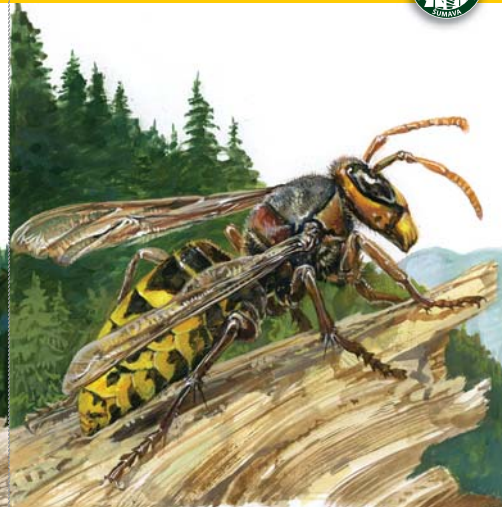

## Včela medonosná

*Apis mellifera*  
Westliche Honigbiene  
Honey Bee

Velikost: dělnice 12–15 mm  
matka 16–20 mm

## Vosa obecná

*Vespula vulgaris*  
Gemeine Wespe  
Common Wasp

Velikost: 11–19 mm

## Sršeň obecná

*Vespa crabro*  
Hornisse  
European Hornet

Velikost: 18–35 mm

## Křížák pruhaný

*Argiope bruennichi*  
Wespenspinne  
Orb-weaving Spider

Velikost: samec: 4–6 mm  
samice: 14–18 mm