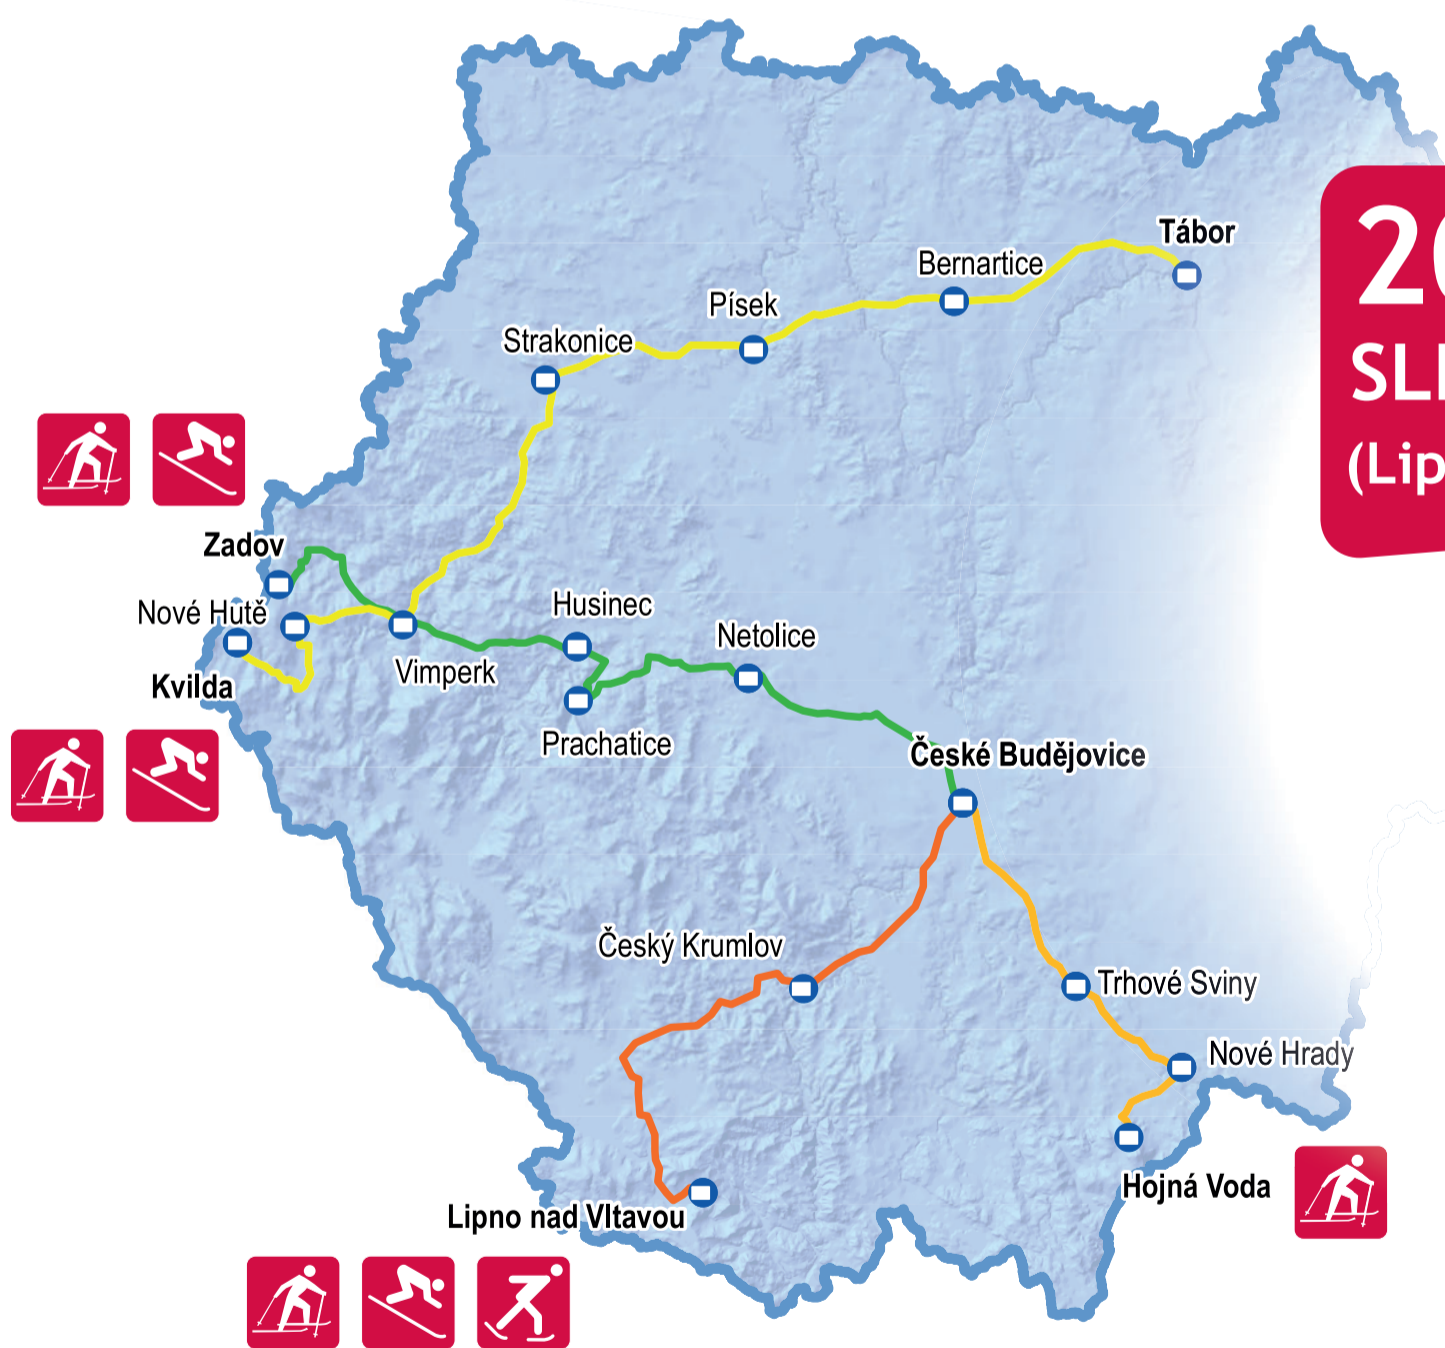

# JIHOČESKÉ ZIMNÍ LINKY

## autobusem nejen na lyže...

**20% - 30% SLEVA** na skipas (Lipno, Zadov, Kvilda)

Lipno.

**ZADOV**  
SKI AREAL  
...ta pravá šumavská pohoda...

**ski**  
KVILDA

[www.jikord.cz/skibusy](http://www.jikord.cz/skibusy)