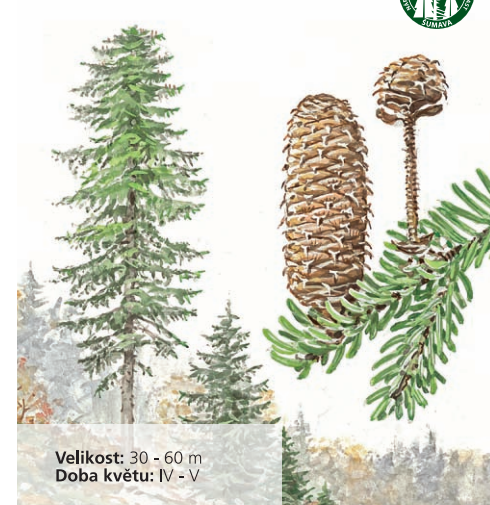

Výr velký
Bubo bubo / Uhu / Eagle Owl

Světlem šumavské přírody

Velikost: 50 - 57 cm
Rozpětí křídel: 113 - 128 cm
Hmotnost: 0,5 - 1,3 kg

Káně lesní
Buteo buteo / Mäusebussard / Buzzard

Světlem šumavské přírody

Velikost: 48 - 68 cm
Rozpětí křídel: 96 - 127 cm
Hmotnost: 0,5 - 1,5 kg
Ohrožený druh

Jestřáb lesní
Accipiter gentilis / Habicht / Goshawk

Světlem šumavské přírody

Velikost: 21 - 26 cm

Dutohlávka vyzáblá
Cladonia macilenta
Rotfrüchtige Säulenflechte

Světlem šumavské přírody

Velikost: 29 - 40 cm
Hmotnost: 150 - 350 g

Lasice hranostaj
Mustela erminea / Hermelin / Stoats

Světlem šumavské přírody

Velikost: max. 50 m
Doba květu: IV - VI

Smrk ztepilý
Picea abies / Fichte / Spruce

Světlem šumavské přírody

Velikost: 30 - 60 m
Doba květu: IV - V

Jedle bělokorá
Abies alba / Tanne / Fir