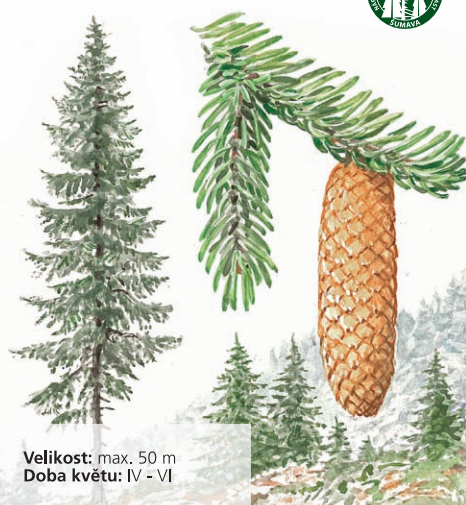

Výr velký
Bubo bubo / Uhu / Eagle Owl

Světlem šumavské přírody

Velikost: 50 - 57 cm
Rozpětí křídel: 113 - 128 cm
Hmotnost: 0,5 - 1,3 kg

Káně lesní
Buteo buteo / Mäusebussard / Buzzard

Světlem šumavské přírody

Velikost: 48 - 68 cm
Rozpětí křídel: 96 - 127 cm
Hmotnost: 0,5 - 1,5 kg
Ohrožený druh

Jestřáb lesní
Accipiter gentilis / Habicht / Goshawk

Světlem šumavské přírody

Velikost: 21 - 26 cm

Dutohlávka vyzáblá
Cladonia macilenta
Rotfrüchtige Säulenflechte

Světlem šumavské přírody

Velikost: 29 - 40 cm
Hmotnost: 150 - 350 g

Lasice hranostaj
Mustela erminea / Hermelin / Stoats

Světlem šumavské přírody

Velikost: max. 50 m
Doba květu: IV - VI

Smrk ztepilý
Picea abies / Fichte / Spruce

Světlem šumavské přírody

Velikost: 30 - 60 m
Doba květu: IV - V

Jedle bělokorá
Abies alba / Tanne / Fir