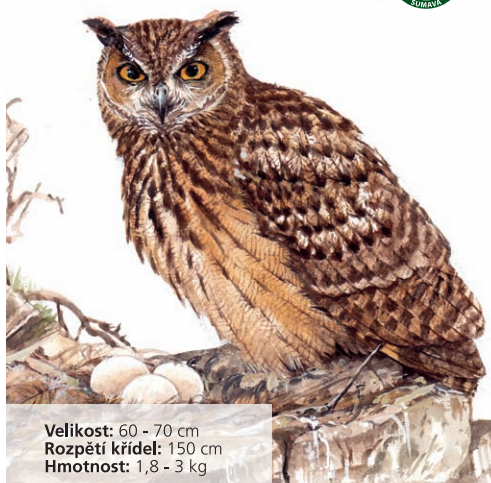

Světlem šumavské přírody

Velikost: 105 - 106 cm
Hmotnost: 25 - 65 kg
Kriticky ohrožený druh

Vlk obecný
Canis lupus / Wolf / Wolf

Světlem šumavské přírody

Velikost: 60 - 70 cm
Rozpětí křídel: 150 cm
Hmotnost: 1,8 - 3 kg

Výr velký
Bubo bubo / Uhu / Eagle Owl

Světlem šumavské přírody

Velikost: 50 - 57 cm
Rozpětí křídel: 113 - 128 cm
Hmotnost: 0,5 - 1,3 kg

Káně lesní
Buteo buteo / Mäusebussard / Buzzard

Světlem šumavské přírody

Velikost: 48 - 68 cm
Rozpětí křídel: 96 - 127 cm
Hmotnost: 0,5 - 1,5 kg
Ohrožený druh

Jestřáb lesní
Accipiter gentilis / Habicht / Goshawk

Světlem šumavské přírody

Velikost: 21 - 26 cm

Dutohlávka vyzáblá
Cladonia macilenta
Rotfrüchtige Säulenflechte

Světlem šumavské přírody

Velikost: 29 - 40 cm
Hmotnost: 150 - 350 g

Lasice hranostaj
Mustela erminea / Hermelin / Stoats

Světlem šumavské přírody

Velikost: max. 50 m
Doba květu: IV - VI

Smrk ztepilý
Picea abies / Fichte / Spruce