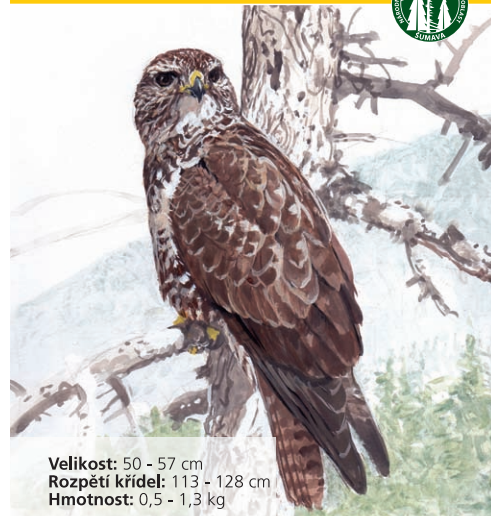

Světlem šumavské přírody

Velikost: 105 - 106 cm
Hmotnost: 25 - 65 kg
Kriticky ohrožený druh

Vlk obecný
Canis lupus / Wolf / Wolf

Světlem šumavské přírody

Velikost: 60 - 70 cm
Rozpětí křídel: 150 cm
Hmotnost: 1,8 - 3 kg

Výr velký
Bubo bubo / Uhu / Eagle Owl

Světlem šumavské přírody

Velikost: 50 - 57 cm
Rozpětí křídel: 113 - 128 cm
Hmotnost: 0,5 - 1,3 kg

Káně lesní
Buteo buteo / Mäusebussard / Buzzard

Světlem šumavské přírody

Velikost: 48 - 68 cm
Rozpětí křídel: 96 - 127 cm
Hmotnost: 0,5 - 1,5 kg
Ohrožený druh

Jestřáb lesní
Accipiter gentilis / Habicht / Goshawk

Světlem šumavské přírody

Velikost: 21 - 26 cm

Dutohlávka vyzáblá
Cladonia macilenta
Rotfrüchtige Säulenflechte

Světlem šumavské přírody

Velikost: 29 - 40 cm
Hmotnost: 150 - 350 g

Lasice hranostaj
Mustela erminea / Hermelin / Stoats

Světlem šumavské přírody

Velikost: max. 50 m
Doba květu: IV - VI

Smrk ztepilý
Picea abies / Fichte / Spruce