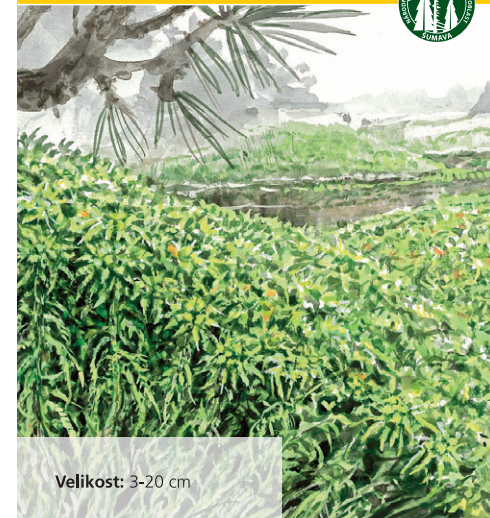

Světlem šumavské přírody

Velikost: 16 - 22 mm
Kriticky ohrožený druh

Střevlík Menetriesův
Carabus menetriesii / Hochmoor-Lauskäufer
The Menetries Ground Beetle

Světlem šumavské přírody

Velikost: 70 - 80 mm
Ohrožený druh

Kyhanka sivolistá
Andromeda polifolia / Rosmarinheide
Bog-Rosemary

Světlem šumavské přírody

Velikost: 3-20 cm

Rašeliník bodlavý
Sphagnum cuspidatum / Spieß-Torfmoos
Peat moss