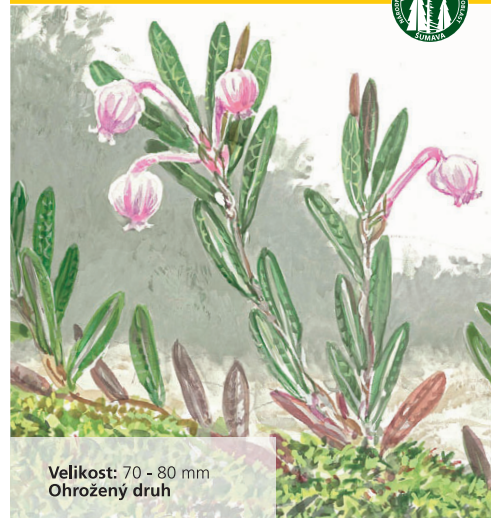

Světlem šumavské přírody

Velikost: 16 - 22 mm
Kriticky ohrožený druh

Střevlík Menetriesův
Carabus menetriesii / Hochmoor-Lauskäufer
The Menetries Ground Beetle

Světlem šumavské přírody

Velikost: 70 - 80 mm
Ohrožený druh

Kyhanka sivolistá
Andromeda polifolia / Rosmarinheide
Bog-Rosemary

Světlem šumavské přírody

Velikost: 3-20 cm

Rašeliník bodlavý
Sphagnum cuspidatum / Spieß-Torfmoos
Peat moss