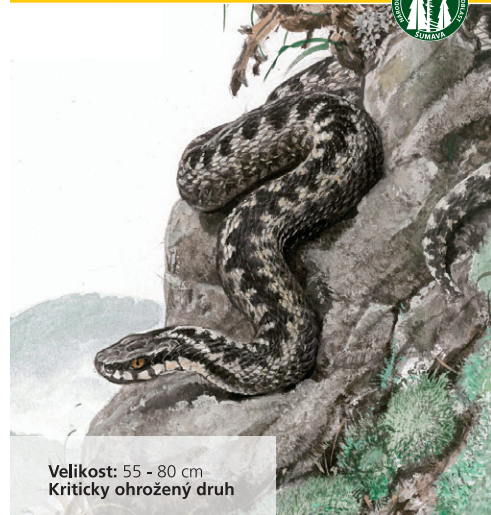

Světlem šumavské přírody

Velikost: 45 - 60 cm
Hmotnost: 0,75 - 1,8 kg
Silně ohrožený druh

Tetřevka obecná
Tetrao tetrix / Birkhuhn / Black grouse

Světlem šumavské přírody

Velikost: 5 - 7 cm
Hmotnost: 5 - 13 g
Silně ohrožený druh

Myšivka horská
Sicista betulina / Waldbirkenmaus
Northern Birch Mouse

Světlem šumavské přírody

Velikost: 55 - 80 cm
Kriticky ohrožený druh

Zmije obecná
Vipera berus / Kreuzotter
Common European Adder

Světlem šumavské přírody