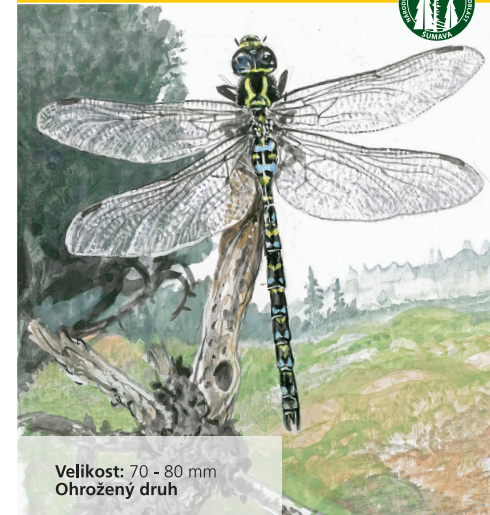

Světlem šumavské přírody

Velikost: 45 - 60 cm
Hmotnost: 0,75 - 1,8 kg
Silně ohrožený druh

Tetřevka obecná
Tetrao tetrix / Birkhuhn / Black grouse

Světlem šumavské přírody

Velikost: 5 - 7 cm
Hmotnost: 5 - 13 g
Silně ohrožený druh

Myšivka horská
Sicista betulina / Waldbirkenmaus
Northern Birch Mouse

Světlem šumavské přírody

Velikost: 55 - 80 cm
Kriticky ohrožený druh

Zmije obecná
Vipera berus / Kreuzotter
Common European Adder

Světlem šumavské přírody

Velikost: 70 - 80 mm
Ohrožený druh

Šídlo rašelinné
Aeshna subarctica / Hochmoor-Mosaikjungfer
Bog Hawker

Světlem šumavské přírody

Velikost: 21 - 26 mm

Můra vlochyňová
Anarta cordigera / Moor-Bunteule
Small Dark Yellow Underwing