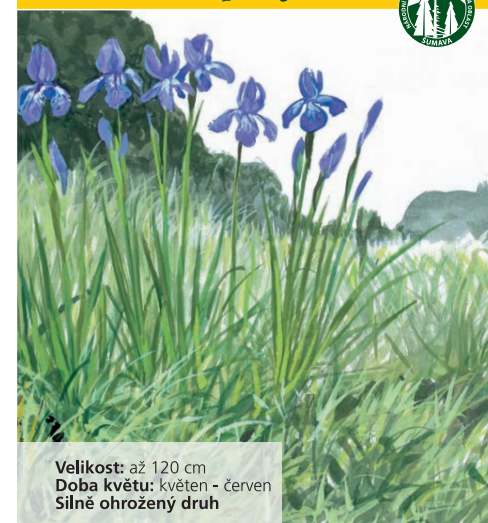

Světlem šumavské přírody

Velikost: 16 - 17 cm  
Hmotnost: 40 - 45 g  
Silně ohrožený druh

**Ledňáček říční**  
*Alcedo atthis / Eisvogel / Kingfisher*

Světlem šumavské přírody

Velikost: 18 - 19 cm  
Hmotnost: 15 - 21 g

Světlem šumavské přírody

Velikost: 20 - 50 cm

**Pstruh obecný potochní**  
*Salmo trutta fari / Bachforelle / Brown Trout*

Světlem šumavské přírody

Velikost: 8 - 10 cm  
Silně ohrožený druh

**Skokan zelený**  
*Rana klepton esculenta / Teichfrosch  
Edible frog*

Světlem šumavské přírody

Velikost: 70 - 115 cm  
Ohrožený druh

**Užovka obojková**  
*Natrix natrix / Ringelnatter  
Grass snake*

Světlem šumavské přírody

Velikost: max. 35 m  
Doba květu: únor - duben

**Oleš lepkavá**  
*Alnus glutinosa / Schwarzergle  
Common Alder*

Světlem šumavské přírody

Velikost: až 120 cm  
Doba květu: květen - červen  
Silně ohrožený druh

**Kosatce sibiřský**  
*Iris sibirica / Sibirische Schwertlilie  
Siberian Iris*