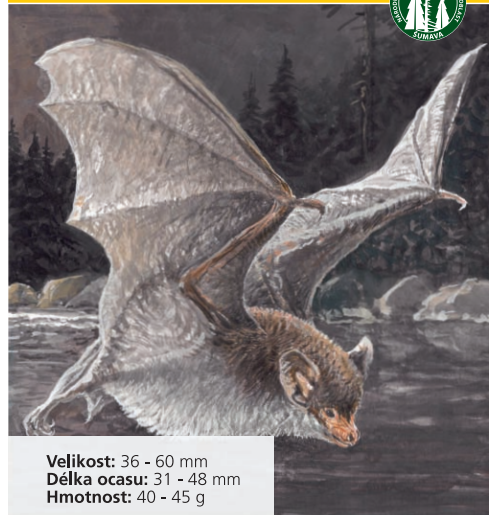

Světlem šumavské přírody

Velikost: 16 - 17 cm  
Hmotnost: 40 - 45 g  
Silně ohrožený druh

**Ledňáček říční**  
*Alcedo atthis / Eisvogel / Kingfisher*

Světlem šumavské přírody

Velikost: 18 - 19 cm  
Hmotnost: 15 - 21 g

**Konipas horský**  
*Motacilla cinerea / Gebirgsstelze  
Grey Wagtail*

Světlem šumavské přírody

Velikost: 36 - 60 mm  
Délka ocasu: 31 - 48 mm  
Hmotnost: 40 - 45 g

**Netopýr vodní**  
*Myotis daubentoni / Wasserfledermaus  
Daubenton's Bat*

Světlem šumavské přírody

Velikost: 70 - 115 cm  
Ohrožený druh

**Užovka obojková**  
*Natrix natrix / Ringelnatter  
Grass snake*

Světlem šumavské přírody

Velikost: max. 35 m  
Doba květu: únor - duben

**Oleš lepkavá**  
*Alnus glutinosa / Schwarzergle  
Common Alder*

Světlem šumavské přírody

Velikost: až 120 cm  
Doba květu: květen - červen  
Silně ohrožený druh

**Kosatce sibiřský**  
*Iris sibirica / Sibirische Schwertlilie  
Siberian Iris*