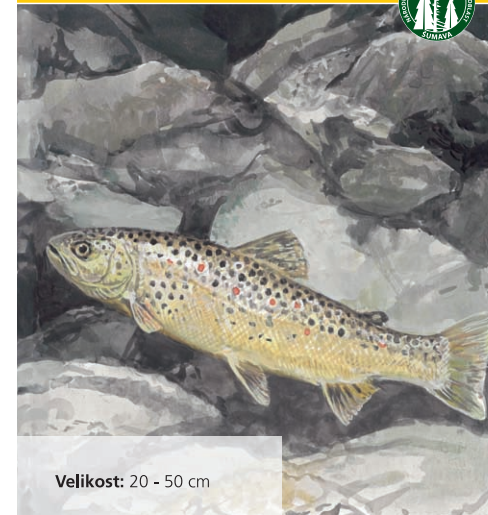

Světlem šumavské přírody

Velikost: 16 - 17 cm  
Hmotnost: 40 - 45 g  
Silně ohrožený druh

**Ledňáček říční**  
*Alcedo atthis / Eisvogel / Kingfisher*

Světlem šumavské přírody

Velikost: 18 - 19 cm  
Hmotnost: 15 - 21 g

**Konipas horský**  
*Motacilla cinerea / Gebirgsstelze  
Grey Wagtail*

Světlem šumavské přírody

Velikost: 36 - 60 mm  
Délka ocasu: 31 - 48 mm  
Hmotnost: 40 - 45 g

**Netopýr vodní**  
*Myotis daubentoni / Wasserfledermaus  
Daubenton's Bat*

Světlem šumavské přírody

Velikost: 20 - 50 cm

**Pstruh obecný potochní**  
*Salmo trutta fari / Bachforelle / Brown Trout*

Světlem šumavské přírody

Velikost: 8 - 10 cm  
Silně ohrožený druh

**Skokan zelený**  
*Rana klepton esculenta / Teichfrosch  
Edible frog*

Světlem šumavské přírody

Velikost: 70 - 115 cm  
Ohrožený druh

**Užovka obojková**  
*Natrix natrix / Ringelnatter  
Grass snake*

Světlem šumavské přírody

Velikost: max. 35 m  
Doba květu: únor - duben

**Oleš lepkavá**  
*Alnus glutinosa / Schwarzergle  
Common Alder*