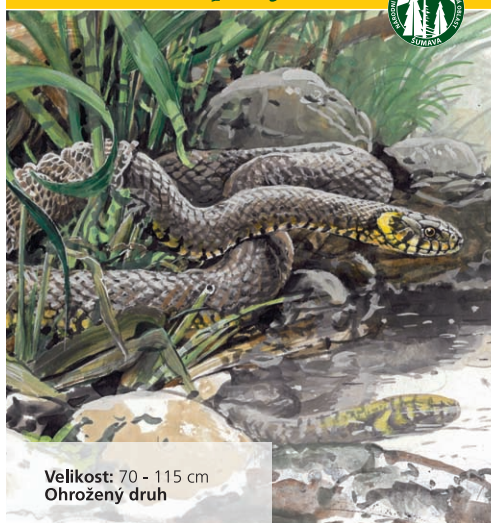

Světlem šumavské přírody

Velikost: 16 - 17 cm  
Hmotnost: 40 - 45 g  
Silně ohrožený druh

**Ledňáček říční**  
*Alcedo atthis / Eisvogel / Kingfisher*

Světlem šumavské přírody

Velikost: 18 - 19 cm  
Hmotnost: 15 - 21 g

**Konipas horský**  
*Motacilla cinerea / Gebirgsstelze  
Grey Wagtail*

Světlem šumavské přírody

Velikost: 36 - 60 mm  
Délka ocasu: 31 - 48 mm  
Hmotnost: 40 - 45 g

**Netopýr vodní**  
*Myotis daubentoni / Wasserfledermaus  
Daubenton's Bat*

Světlem šumavské přírody

Velikost: 20 - 50 cm

**Pstruh obecný potochní**  
*Salmo trutta fari / Bachforelle / Brown Trout*

Světlem šumavské přírody

Velikost: 8 - 10 cm  
Silně ohrožený druh

**Skokan zelený**  
*Rana klepton esculenta / Teichfrosch  
Edible frog*

Světlem šumavské přírody

Velikost: 70 - 115 cm  
Ohrožený druh

**Užovka obojková**  
*Natrix natrix / Ringelnatter  
Grass snake*

Světlem šumavské přírody

Velikost: max. 35 m  
Doba květu: únor - duben

**Oleš lepkavá**  
*Alnus glutinosa / Schwarzergle  
Common Alder*