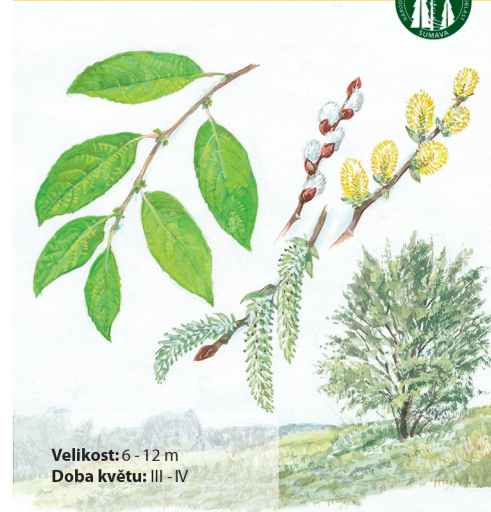

Skorec vodní

Cinclus cinclus
Wasseramsel / White-throated Dipper

Světlem šumavské přírody

Velikost: 10 - 15 cm
Ohrožený druh

Vranka obecná

Cottus gobio
Mühlkoppe / European bullhead

Světlem šumavské přírody

Velikost: max. 13 cm
Kriticky ohrožený druh

Perlorodka říční

Margaritifera margaritifera
Flussperlmuschel / Freshwater pearl mussel

Světlem šumavské přírody

Velikost: 15 - 28 cm
Silně ohrožený druh

Mlok skvrnitý

Salamandra salamandra
Feuersalamander / Fire Salamander

Světlem šumavské přírody

Velikost: 6 - 12 cm
Ohrožený druh

Ropucha obecná

Bufo bufo
Erkbröte / Common Toad

Světlem šumavské přírody

Velikost: 30 - 50 cm
Doba květu: IV - VI

Blatouch bahenní

Caltha palustris
Sumpfdotterblume / Kingcup

Světlem šumavské přírody

Velikost: 6 - 12 m
Doba květu: III - IV

Vrba jíva

Salix caprea
Salweide / Pussy Willow