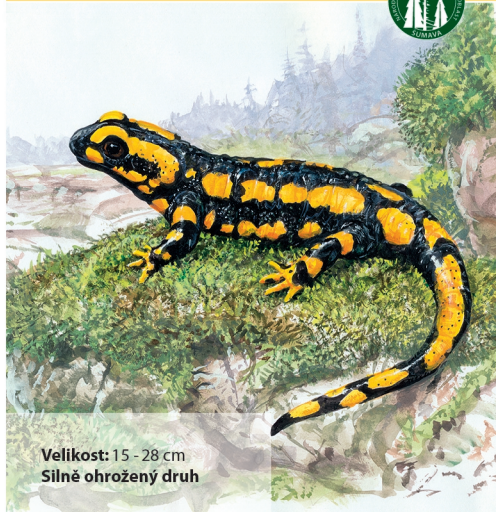

Světlem šumavské přírody

Délka těla: 75 - 102 cm
Délka ocasu: 25 - 34 cm
Hmotnost: 17 až 30 kg
Silně ohrožený druh

Bobr evropský

Castor fiber
Europäischer Biber / Eurasian beaver

Světlem šumavské přírody

Velikost: 14 - 19 cm
Hmotnost: 50 - 75 g

Skorec vodní

Cinclus cinclus
Wasseramsel / White-throated Dipper

Světlem šumavské přírody

Velikost: 10 - 15 cm
Ohrožený druh

Vranka obecná

Cottus gobio
Mühlkoppe / European bullhead

Světlem šumavské přírody

Velikost: max. 13 cm
Kriticky ohrožený druh

Perlorodka říční

Margaritifera margaritifera
Flussperlmuschel / Freshwater pearl mussel

Světlem šumavské přírody

Velikost: 15 - 28 cm
Silně ohrožený druh

Mlok skvrnitý

Salamandra salamandra
Feuersalamander / Fire Salamander

Světlem šumavské přírody

Velikost: 6 - 12 cm
Ohrožený druh

Ropucha obecná

Bufo bufo
Erkbröte / Common Toad

Světlem šumavské přírody

Velikost: 30 - 50 cm
Doba květu: IV - VI