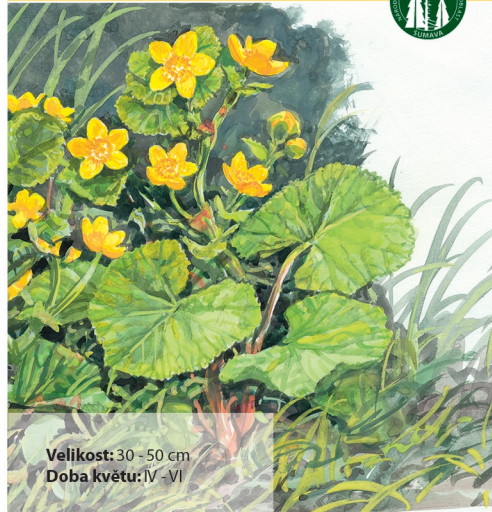

Světlem šumavské přírody

Délka těla: 75 - 102 cm
Délka ocasu: 25 - 34 cm
Hmotnost: 17 až 30 kg
Silně ohrožený druh

Bobr evropský

Castor fiber
Europäischer Biber / Eurasian beaver

Světlem šumavské přírody

Velikost: 14 - 19 cm
Hmotnost: 50 - 75 g

Salamandra salamandra
Feuersalamander / Fire Salamander

Světlem šumavské přírody

Velikost: 6 - 12 cm
Ohrožený druh

Ropucha obecná

Bufo bufo
Erkbröte / Common Toad

Světlem šumavské přírody

Velikost: 30 - 50 cm
Doba květu: IV - VI

Blatouch bahenní

Caltha palustris
Sumpfdotterblume / Kingcup

Světlem šumavské přírody

Velikost: 6 - 12 m
Doba květu: III - IV

Vrba jíva

Salix caprea
Salweide / Pussy Willow