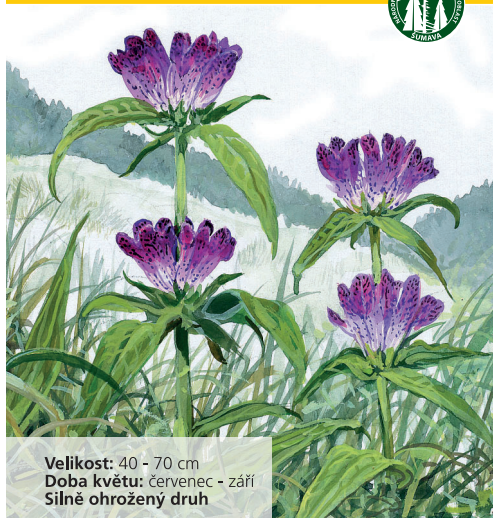

Velikost: 40 - 70 cm
Doba květu: červenec - září
Silně ohrožený druh

Hořec panonský
*Gentiana pannonica / Ungarischer Enzian
Gentiana Pannonica*

Světlem šumavské přírody