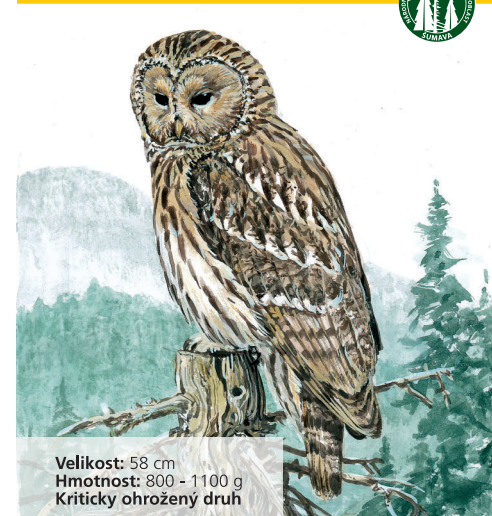

Velikost: 58 cm
Hmotnost: 800 - 1100 g
Kriticky ohrožený druh

Puštík bělavý
Strix uralensis / Habichtskauz / Ural owl

Světlem šumavské přírody