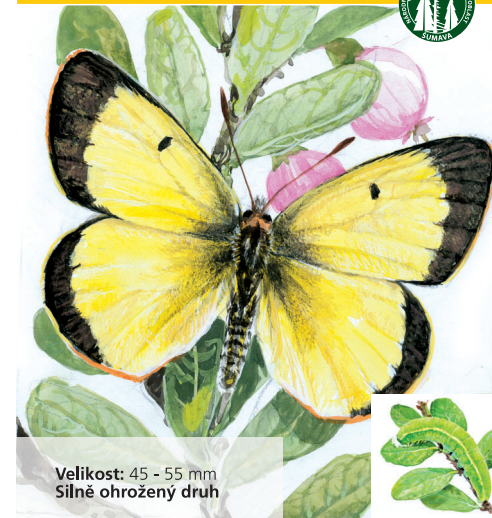

Velikost: 45 - 55 mm
Silně ohrožený druh

Žlutásek borůvkový
*Colias palaeno / Hochmoorgelbling
The Moorland Clouded Yellow*