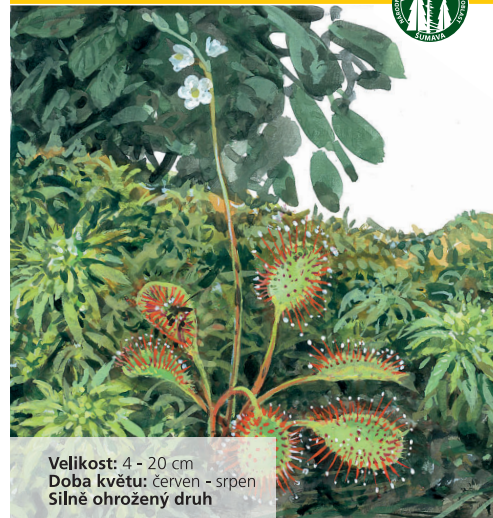

Velikost: 4 - 20 cm
Doba květu: červen - srpen
Silně ohrožený druh

Rosnatka okrouhlostá
*Drosera rotundifolia / Rundblatt-Sonnentau
Common Sundew*

Světlem šumavské přírody